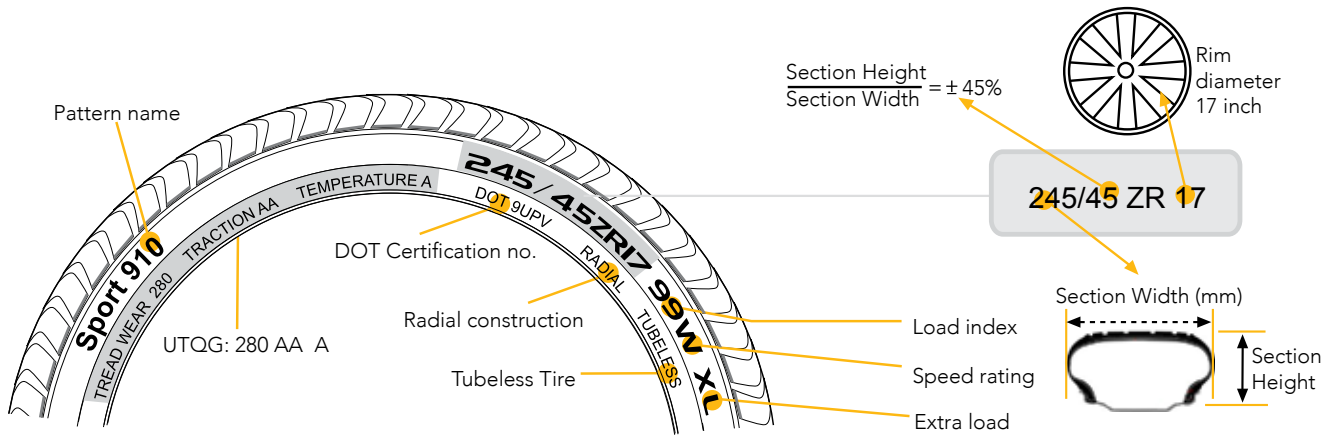

DESIGNATIONS, LOADS AND SPEED INDEX

Speed symbols
Maximum speed

SI	KmH
L	120
M	130
N	140
P	150
Q	160
R	170
S	180
T	190
U	200
H	210
V	240
W	270
Y	300

Load Capacity Index

LI	Kg	LI	Kg	LI	Kg	LI	Kg
55	218	79	437	101	825	123	1550
58	218	80	450	102	850	124	1600
59	243	81	462	103	875	125	1650
60	250	82	485	104	900	126	1700
61	257	83	487	105	925	127	1750
62	265	84	500	106	950	128	1800
63	272	85	515	107	975	129	1850
64	280	86	530	108	1000	130	1900
65	290	87	545	109	1030	131	1950
66	300	88	560	110	1060	132	2000
67	307	89	580	111	1090	133	2060
68	315	90	600	112	1120	134	2120
69	325	91	615	113	1150	135	2180
70	335	92	630	114	1180	136	2240
71	345	93	650	115	1215	137	2300
72	355	94	670	116	1250	138	2360
73	365	95	690	117	1285	139	2430
74	375	96	710	118	1320	140	2500
75	387	97	730	119	1360		
76	400	98	750	120	1400		
77	412	99	775	121	1450		
78	425	100	800	122	1500